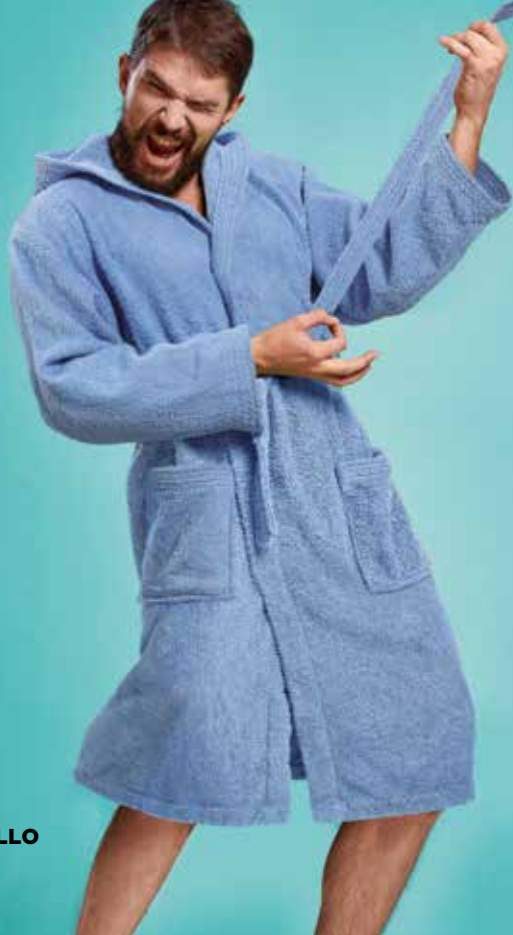

€12,90

ACCAPPATOIO SPUGNA MODELLO UNISEX CON CAPPUCCIO
colori e misure assortite