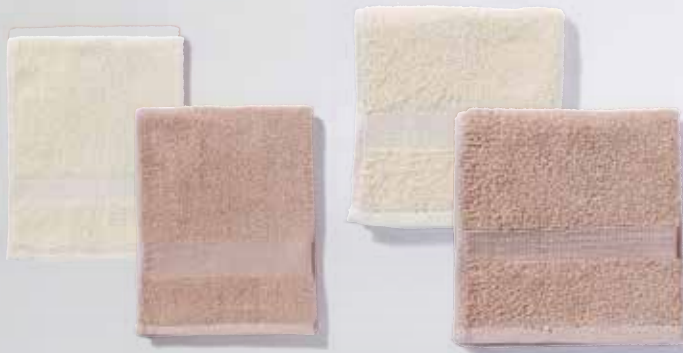

# Buon appetito!

Le cose

**LINEA TOVAGLIE IN POLICOTONE LE COSE**  
Un esempio:  
cm 140x180

€8,90

**LINEA SPUGNA SFUSA 100% COTONE**

**2,49€**

**OSPITE CM 40X60**

**3,99€**

**ASCIUGAMANO CM 50X100**

**IRGE**

**TAPPETO BAGNO IRGE CACTUS**  
disponibile in cm 50x80 o cm 60x110

Un esempio:  
tappeto 100%  
microfibra cm 50x80

**8,90€**

Abbraccia  
la morbidezza

€15,90

PLAID IN FLANNEL  
RETRO SHERPA  
LE COSE  
cm 130X160