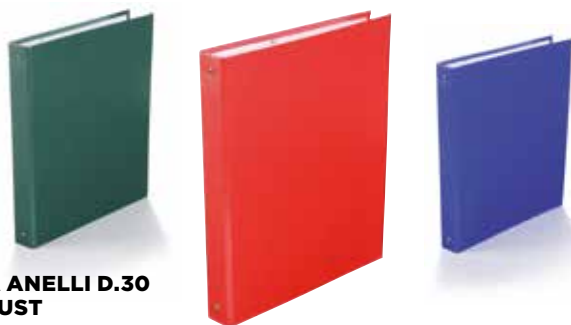

MAXI QUADERNI
SPIRALATI ACTIVE
FLUO E PASTEL 70FG

70 fogli, A4 pastel o A5 fluo

Un esempio:
maxi quaderno spiralato A5
fluo 70 fogli

1,99€

LINEA MAXI
QUADERNI E DIARI
ONECOLOR

Un esempio:
maxi quaderno
linea Onecolor

0,99€

8,50€

DIARIO ONECOLOR
BOY O GIRL 12 MESI

2,99€

COPERTINA ANELLI D.30
MODELLO JUST

0,99€

COPRIMAXI
LACCATI
COLIBRI'
colori assortiti,
cm 21x29,7

2,99€