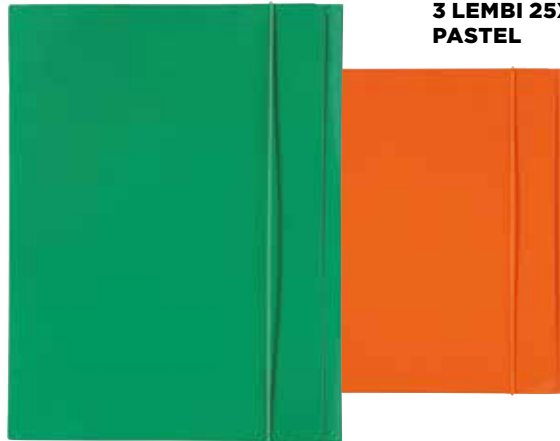

*Un esempio:
8 Flair doppia punta
12,90€*

-30% 9,03€

**CORRETTORI
TOMBOW**

*Un esempio:
correttore 4mm 10mt
3,99€*

-30% 2,79€

4,99€

**CONFEZIONE
4 CARTELE
3 LEMBI CON
ELASTICO**

ARDA®