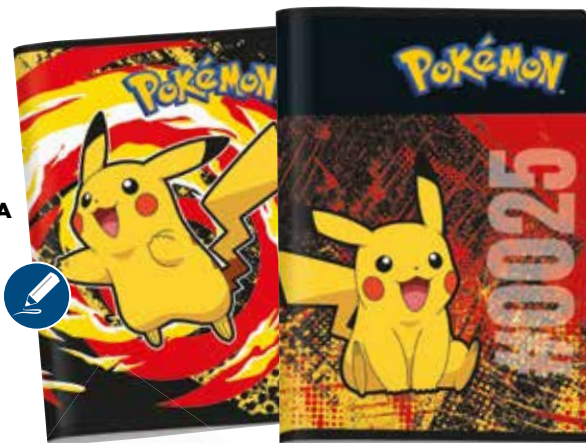

**LINEA
CARTOTECNICA
POKEMON**

*Un esempio:
maxi quaderno
A4 Pokémon*

1,75€